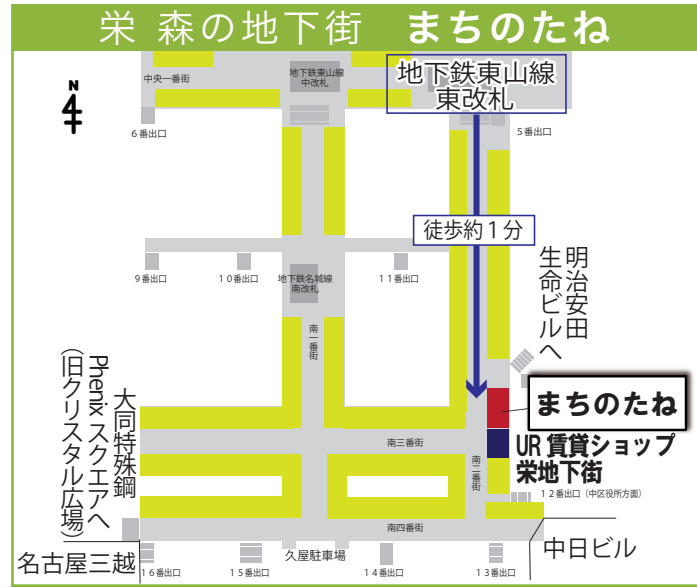

2024年9月24日(火)～9月29日(日)

場所 まちのたね(栄森の地下街)

～ハケ岳のふもと長野県茅野市PRイベント～

9/24・25・28・29 限定

- ハケ岳観光協会 山グッズ販売 (Tシャツ・トートバッグなど)
- ハケ岳の山小屋焙煎コーヒー販売 (9/24・25 は試飲あり)

9/28・29 限定

- 新鮮な農産物を販売!
(売り切れ次第終了)
※販売物は仕入れの状況により変更する場合があります。

● 移住相談

9/29 限定

● 就農セミナー & 就農相談

※期間中アンケート回答者には、ハケ岳バッジまたは蓼科ウォーター(お水)をプレゼント♪

【開催スケジュール】 ※日によって開催時間が異なります。ご注意ください。

開催日	時間	10時	11時	16時	19時
9月24日(火)	展示	■		■	
	販売	■		■	
9月25日(水)	展示	■		■	
	販売	■		■	
9月26日(木) ～9月27日(金)	展示	■		■	